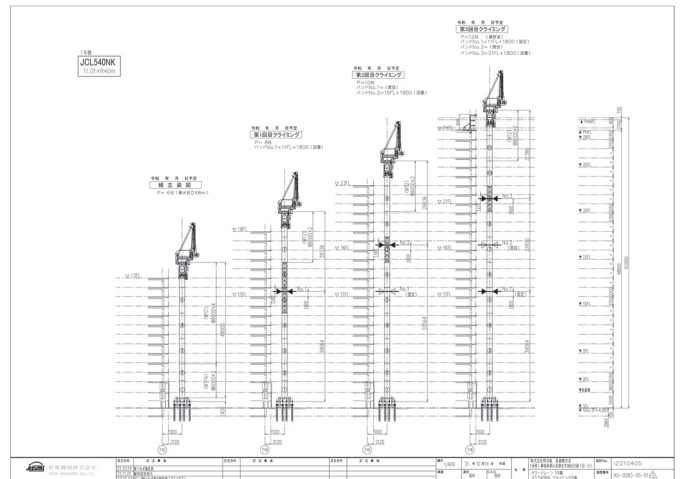

クレーン設置計画 (例)

平面図

立面図

基礎図

クライミング図

組立計画

解体計画(本体立面)