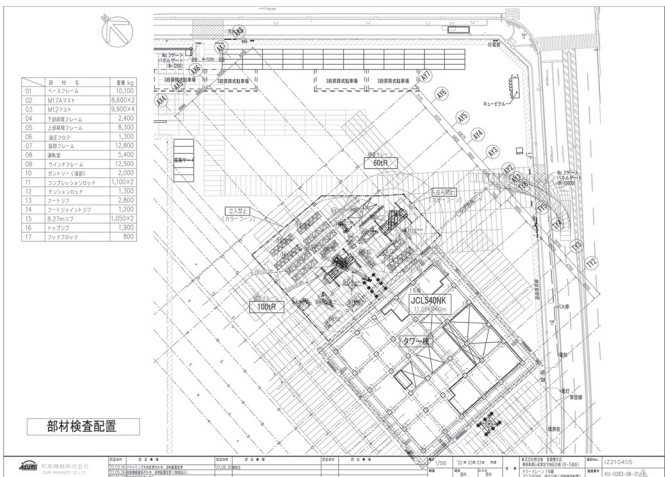

クレーン設置計画 (例)

平面図

立面図

基礎図

クライミング図

組立計画

解体計画(本体立面)